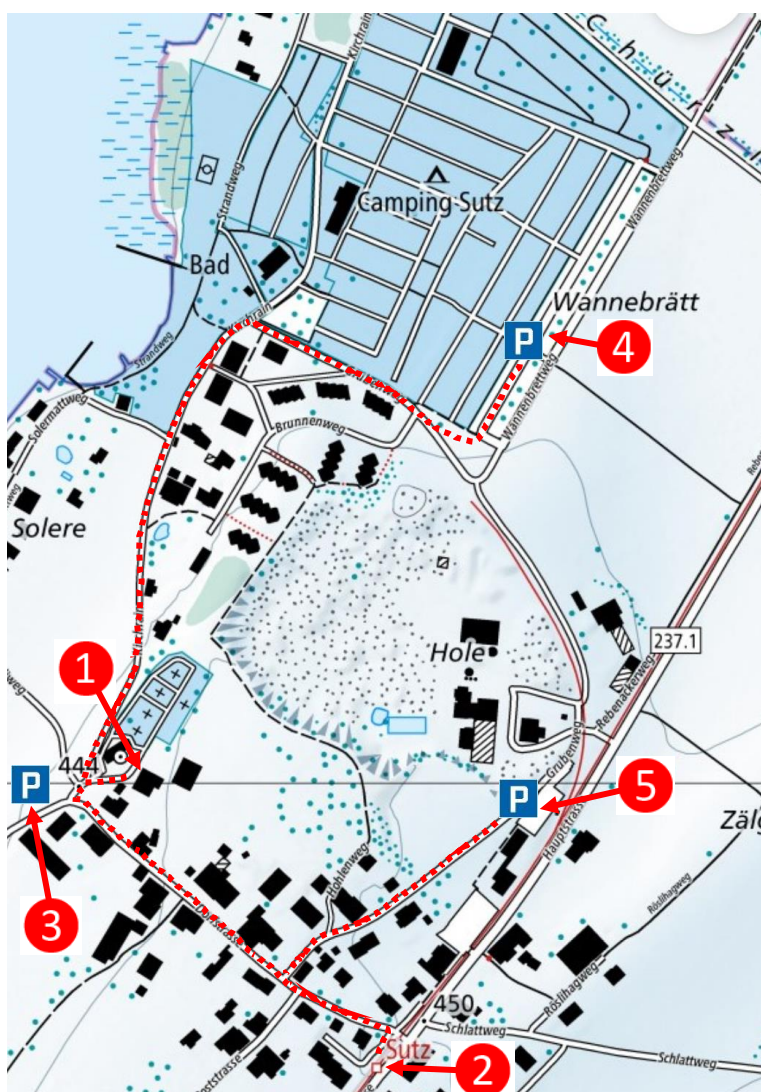

PARKIERUNGSKONZEPT

Adresse: Kirchrain 4a, 2572 Sutz

- 1 Pfrundscheune
2 Parkplätze auf dem Vorplatz
- 2 Haltestelle BTI, 5 Gehminuten
entfernt, 7 Minuten ab Biel
- 3 Parkplätze Blaue Zone,
1 Gehminute entfernt
- 4 Öffentlicher Parkplatz
(gebührenpflichtig),
10 Gehminuten entfernt
- 5 Parkplatz der Fa. Hurni AG,
8 Gehminuten entfernt

 Fussweg

200m

Bei der Pfrundscheune **1** stehen direkt vor dem Gebäude zwei Parkplätze zur Verfügung, sofern der Vorplatz nicht genutzt wird (in Absprache).

Die Benutzung der Parkplätze bei der Firma Hurni AG **5** ist nur an Wochenenden und an Feiertagen möglich. Die Erlaubnis kann unter 032 397 00 30 oder admin@hurniag.ch erfragt werden.

Fahrräder können bei der Pfrundscheune **1** abgestellt werden.

KIRCHGEMEINDE SUTZ-LATTRIGEN

Stand 29.2.2024 / Änderungen bleiben vorbehalten