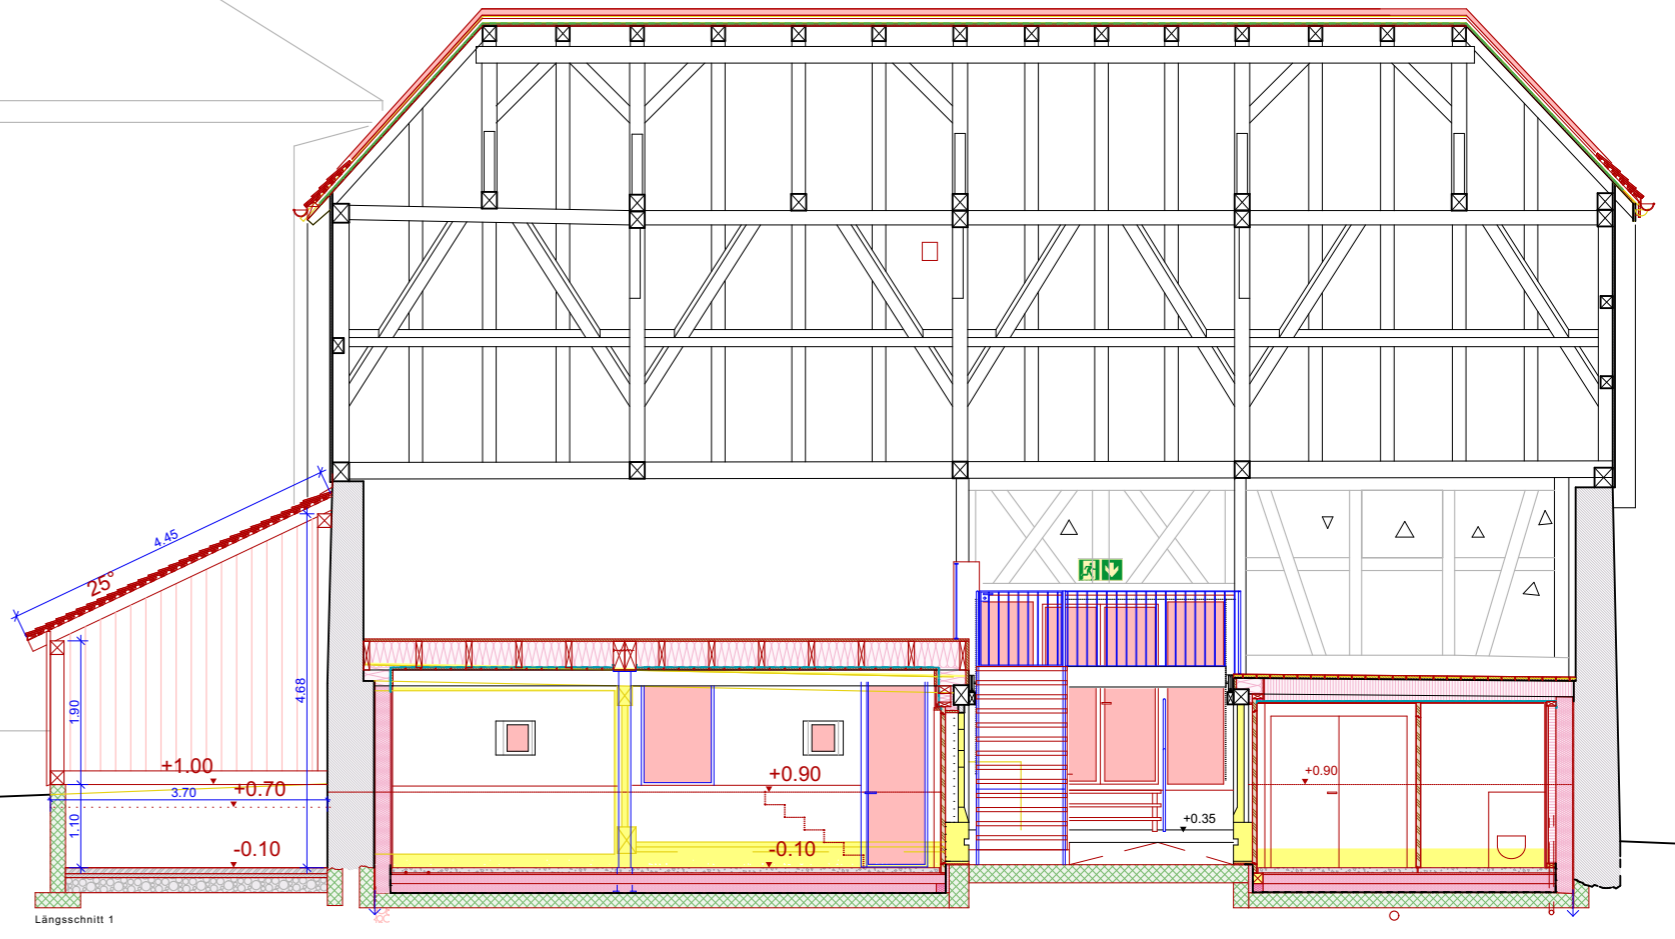

Pfrundscheune

Kirchgemeinde Sutz-Lattrigen
Kirchrain 4a, Sutz

Entwurf Dachsanierung
Ausführung Mehrzweckraum
Ofenhaus
Öffentliches WC

Längsschnitte

Plan Nr. 6070 Architekturbüro
 Masstab 1:100 Walter Rey
 Datum 23.12.2022 Museumstrasse 16
 Rev. 1.2.2023 2502 Biel
 T 032 323 13 80
 rey.walter@bluewin.ch
 Josias Brotbeck Architekt FH

Längsschnitt 4 Ofenhaus

Längsschnitt 2

Längsschnitt 3 Ofenhaus

Längsschnitt 1