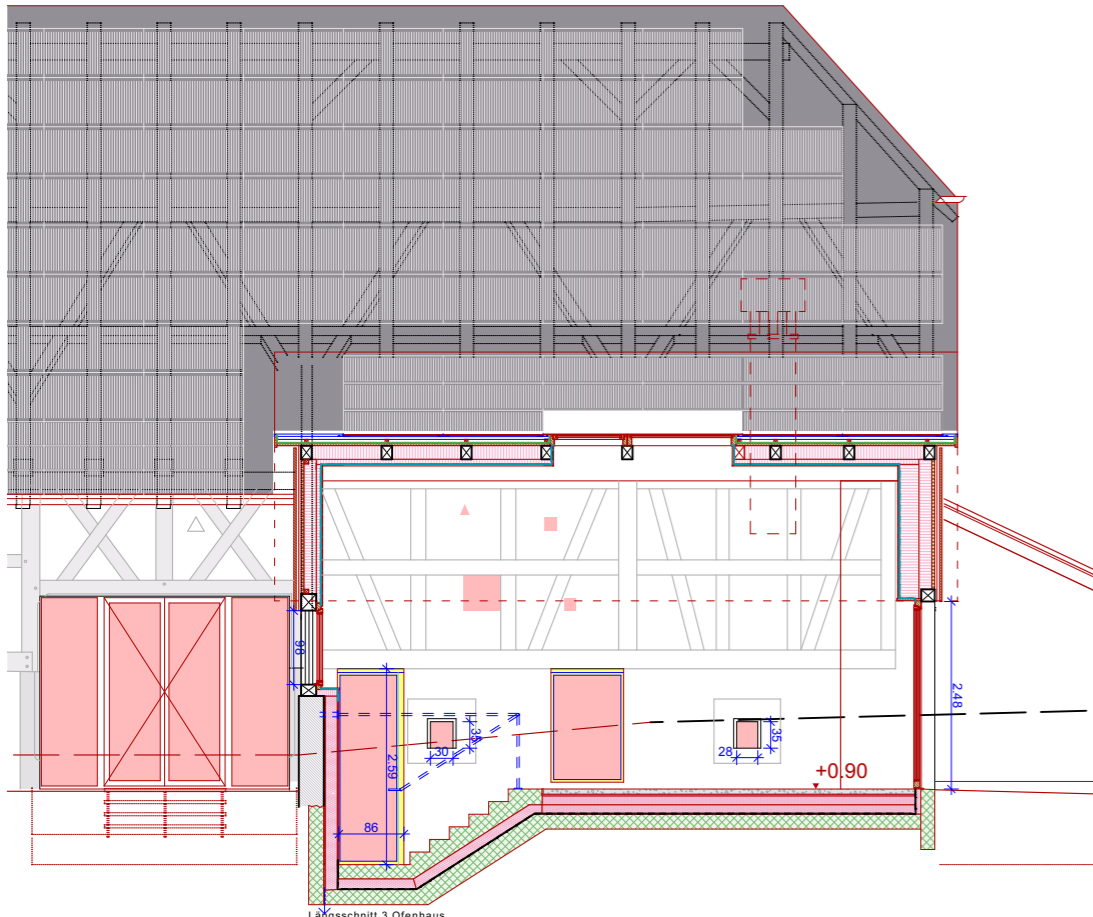

Pfrundscheune

Kirchgemeinde Sutz-Lattrigen
Kirchrain 4a, Sutz

Entwurf Dachsanierung
Ausführung Mehrzweckraum
Ofenhaus
Öffentliches WC

Längsschnitte

Plan Nr. 6070 Architekturbüro
 Masstab 1:100 Walter Rey
 Datum 23.12.2022 Museumstrasse 16
 Rev. 1.2.2023 2502 Biel
 T 032 323 13 80
 rey.walter@bluewin.ch
 Josias Brotbeck Architekt FH

Längsschnitt 4 Ofenhaus

Längsschnitt 2

Längsschnitt 3 Ofenhaus

Längsschnitt 1