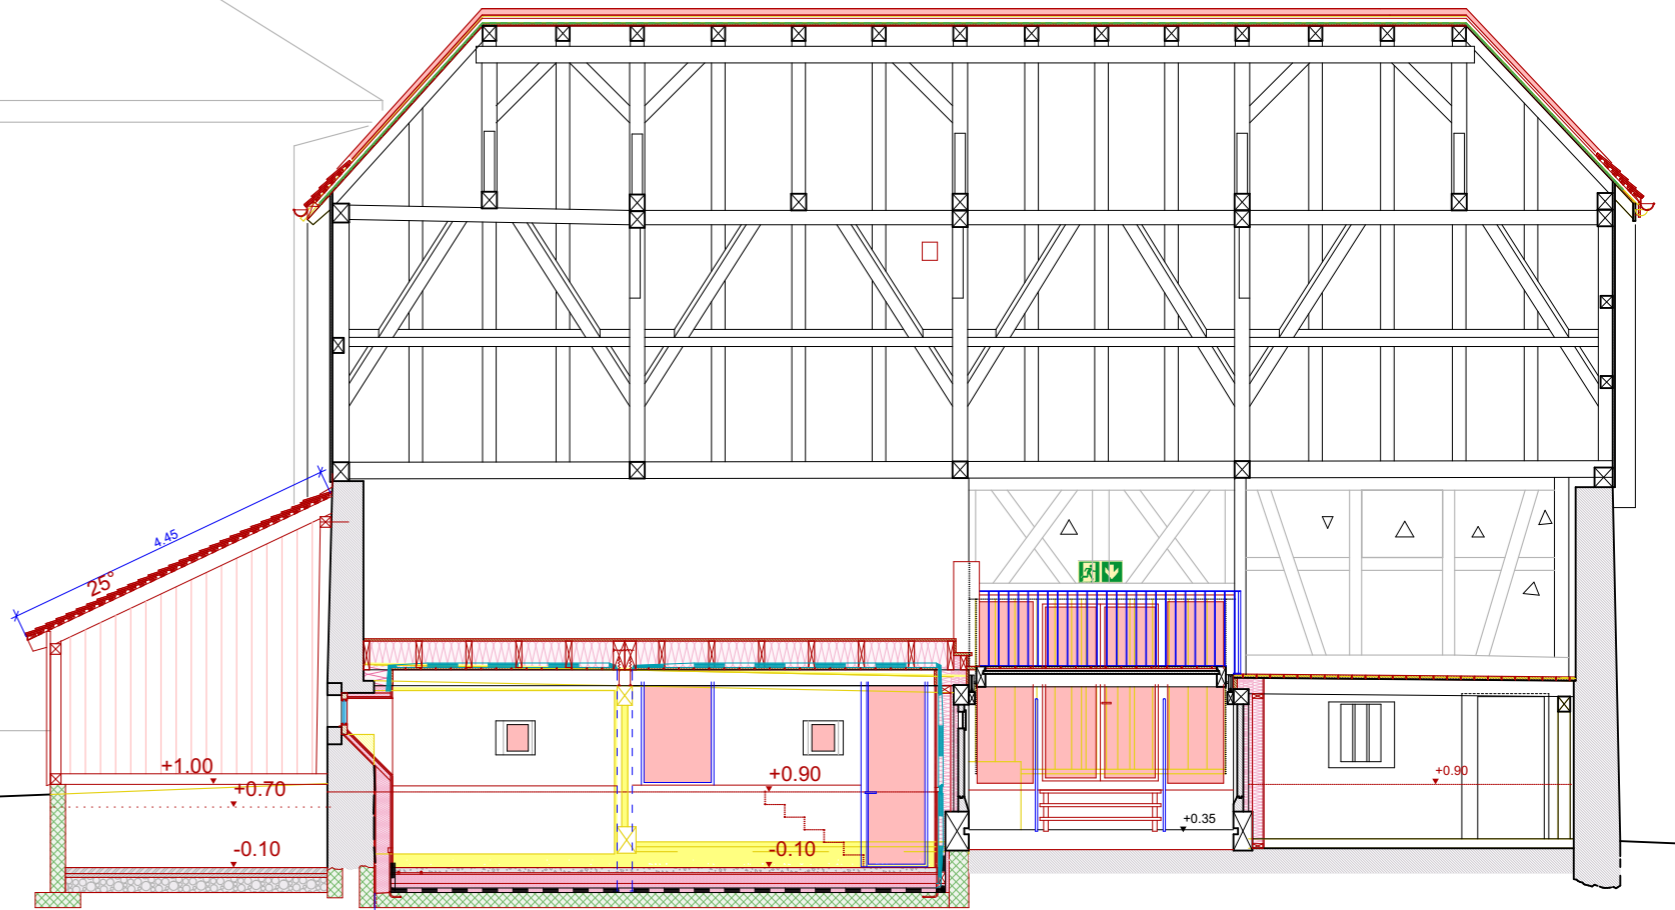

Pfrundscheune

Kirchgemeinde Sutz-Lattrigen
Kirchrain 4a, Sutz

Entwurf Dachsanierung
Ausführung Mehrzweckraum
Ofenhaus
Öffentliches WC

Längsschnitte

Plan Nr. 6070 Architekturbüro
 Masstab 1:100 Walter Rey
 Datum 23.12.2022 Museumstrasse 16
 Rev. 1.2.2023 2502 Biel
 T 032 323 13 80
 rey.walter@bluewin.ch
 Josias Brotbeck Architekt FH

Längsschnitt 4 Ofenhaus

Längsschnitt 2

Längsschnitt 3 Ofenhaus

Längsschnitt 1