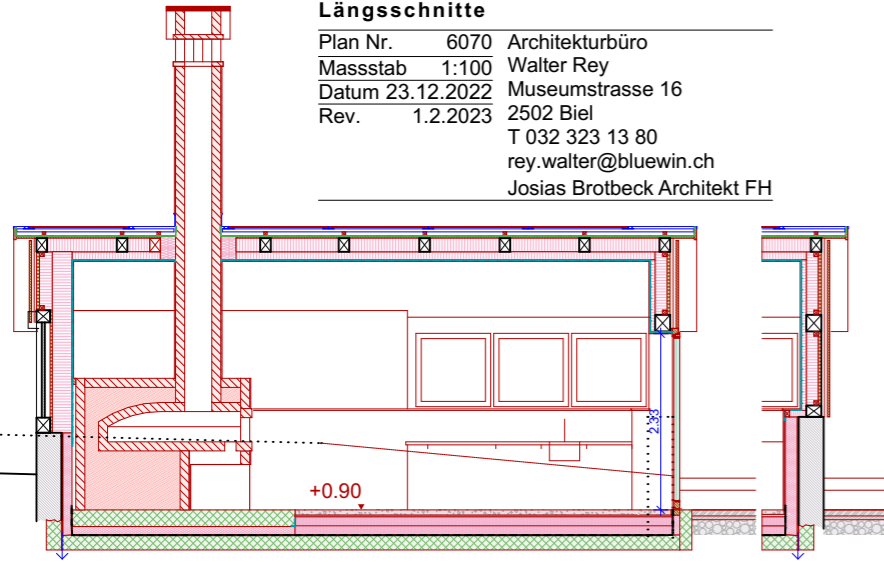

Pfrundscheune

Kirchgemeinde Sutz-Lattrigen
Kirchrain 4a, Sutz

Entwurf Dachsanierung
Ausführung Mehrzweckraum
Ofenhaus
Öffentliches WC

Längsschnitte

Plan Nr. 6070 Architekturbüro
 Masstab 1:100 Walter Rey
 Datum 23.12.2022 Museumstrasse 16
 Rev. 1.2.2023 2502 Biel
 T 032 323 13 80
 rey.walter@bluewin.ch
 Josias Brotbeck Architekt FH

Längsschnitt 4 Ofenhaus

Längsschnitt 2

Längsschnitt 3 Ofenhaus

Längsschnitt 1